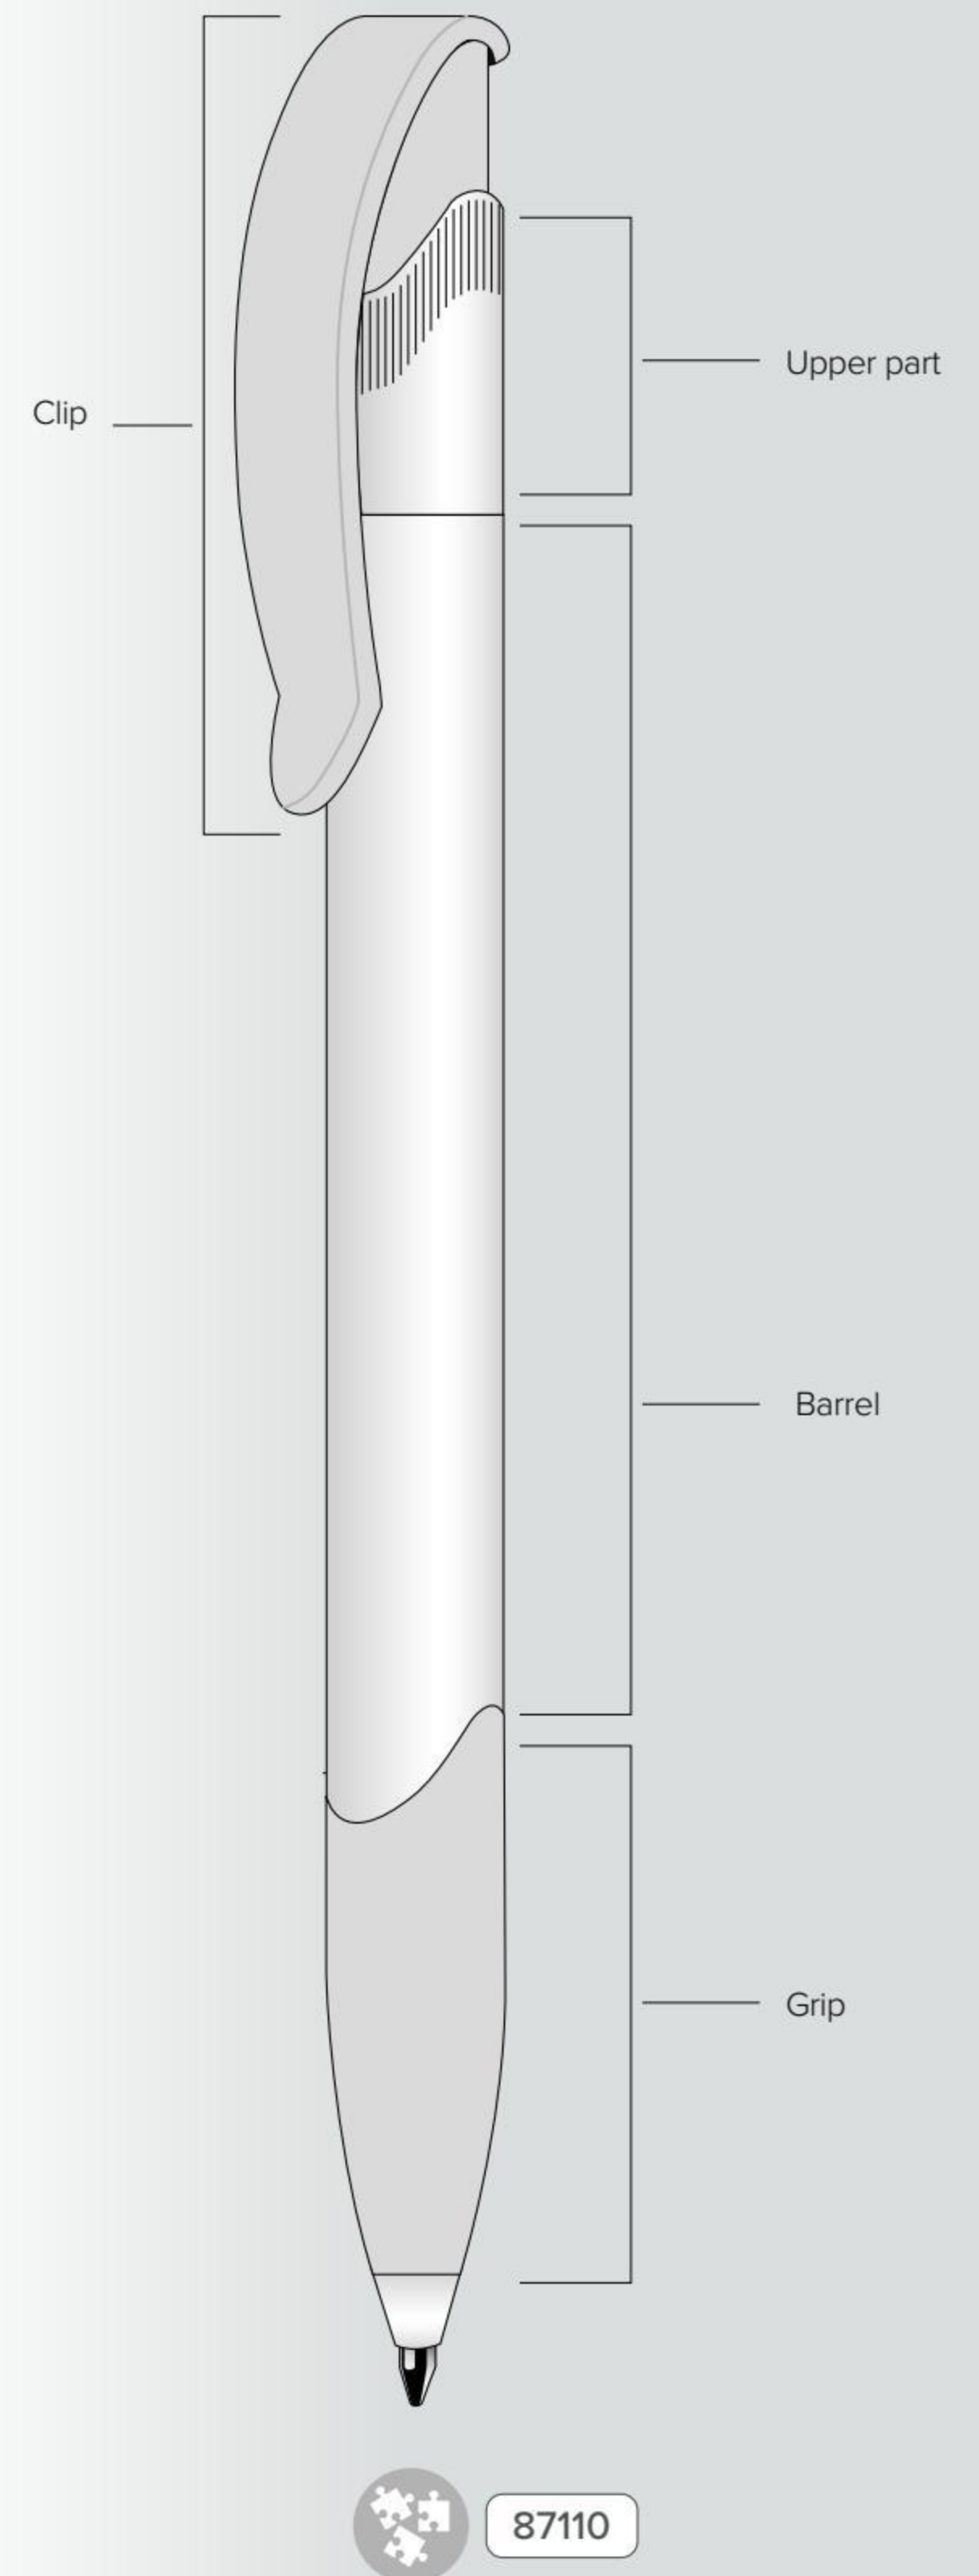

RECYCLED

MIX & MATCH