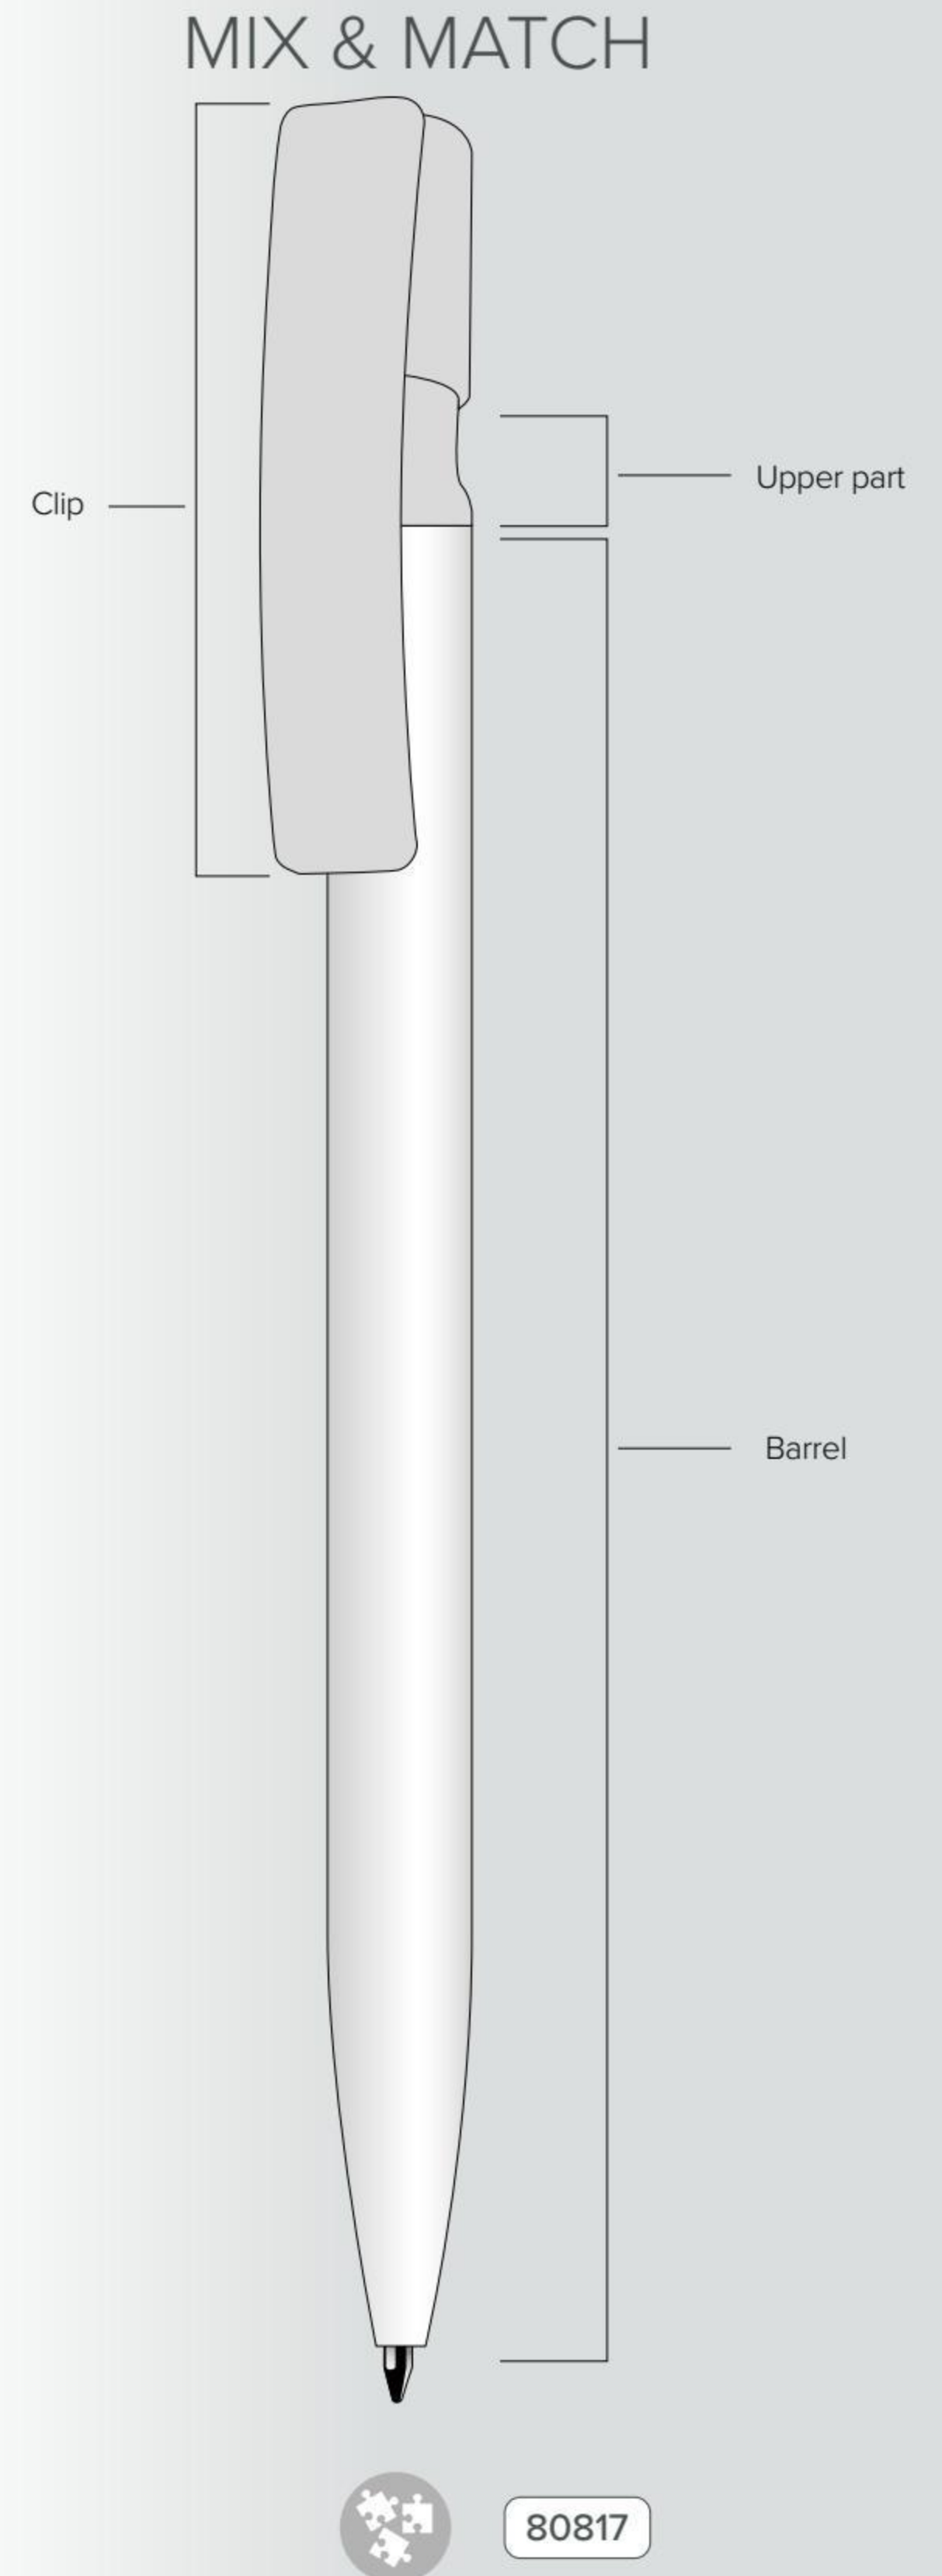

SOFT TOUCH

80817 | NASH BALL PEN COMBI

250	500	1000	2500	
7,20	6,70	6,30	6,30	1 farge trykk inkludert
1,80	1,40	1,30	1,30	Ekstra pr. farge/side

Oppstartkostnad: 589 pr. farge/pr. side/pr. ordre

80816 | NASH BALL PEN TRANSPARENT

250	500	1000	2500	
7,20	6,70	6,30	6,30	1 farge trykk inkludert
1,80	1,40	1,30	1,30	Ekstra pr. farge/side

Oppstartkostnad: 589 pr. farge/pr. side/pr. ordre

80815 | NASH BALL PEN HARDCOLOUR

250	500	1000	2500	
6,10	5,80	5,40	5,40	1 farge trykk inkludert
1,80	1,40	1,30	1,30	Ekstra pr. farge/side

Oppstartkostnad: 589 pr. farge/pr. side/pr. ordre

80818 | NASH RUBBERIZED

100	250	500	1000	
13,70	12,20	12,10	11,20	Digitaltrykk inklusive (fullfarge)

Oppstartkostnad digitaltrykk: 589 pr. design/ordre

Priser er i NOK, inkluderer 1 farge trykk/1 plassering om ikke annet er oppgitt. Fraktkostnad er ikke inkludert.

X20 refill. Writing length: 2.5km **80817**: Choose your writing colour.