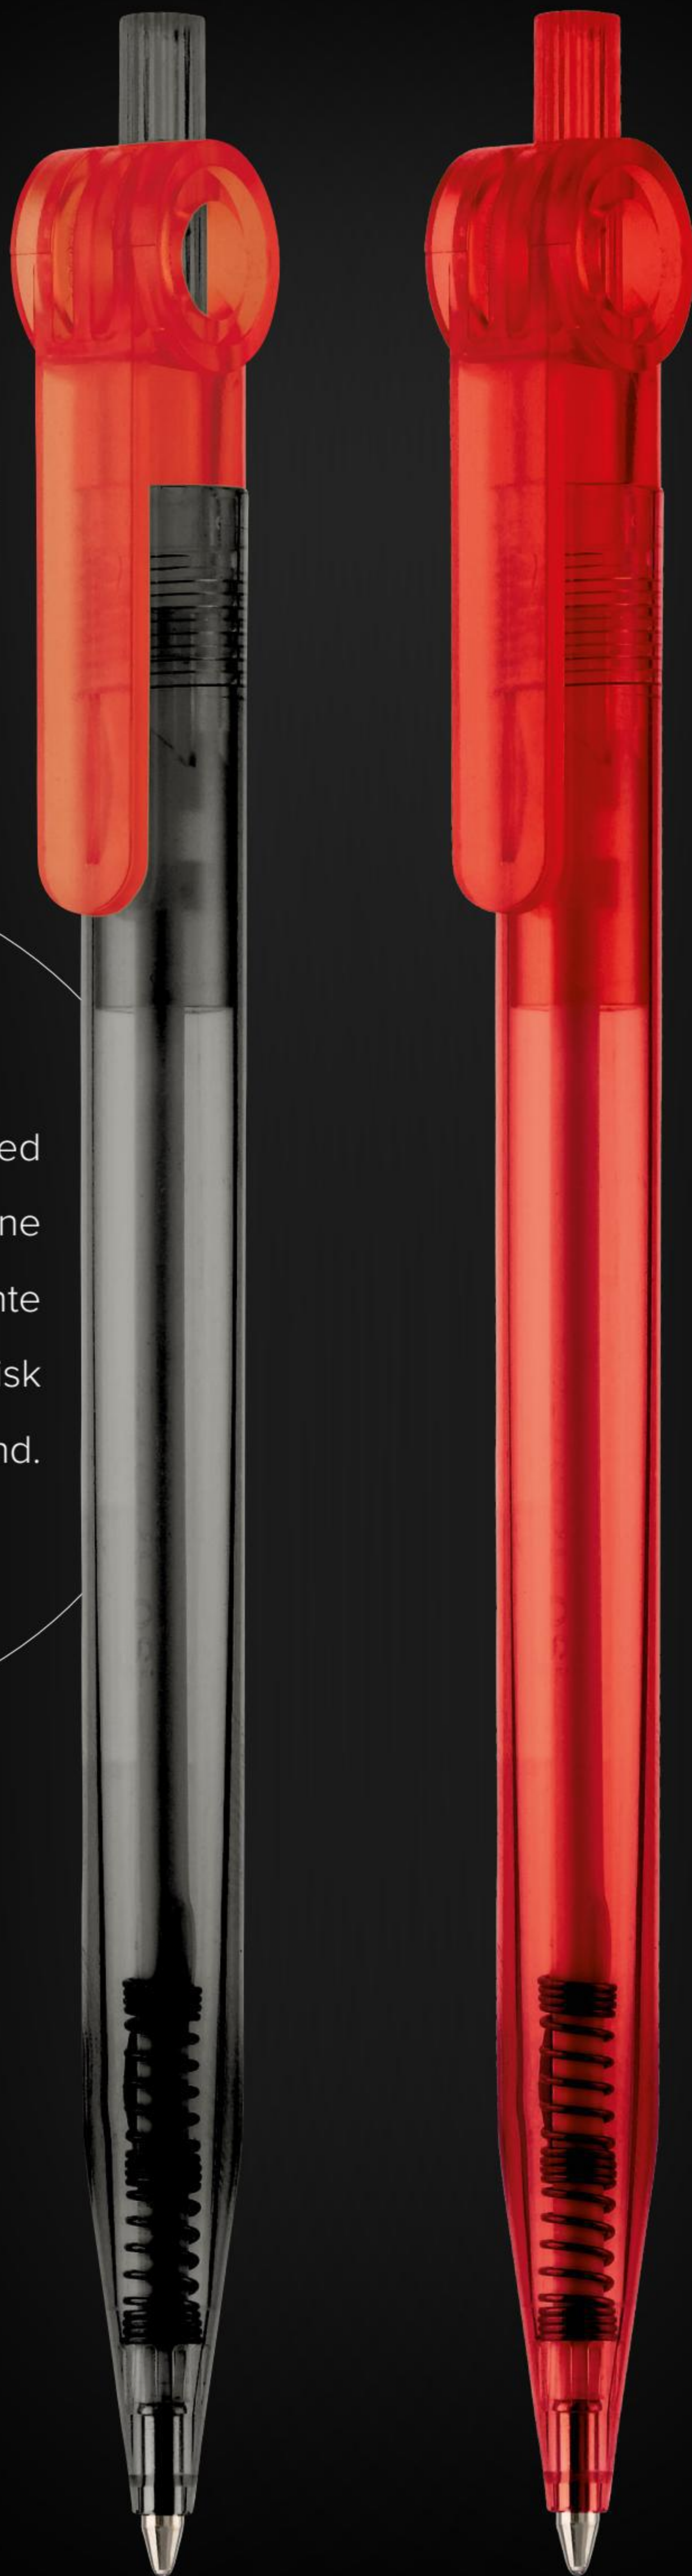

FUTUREPOINT

Syntetisk kulepenn med flat klips. Velg dine egne hardfargede eller transparente deler. Mulighet for doming. Syntetisk X20-patron. Produsert i Tyskland.