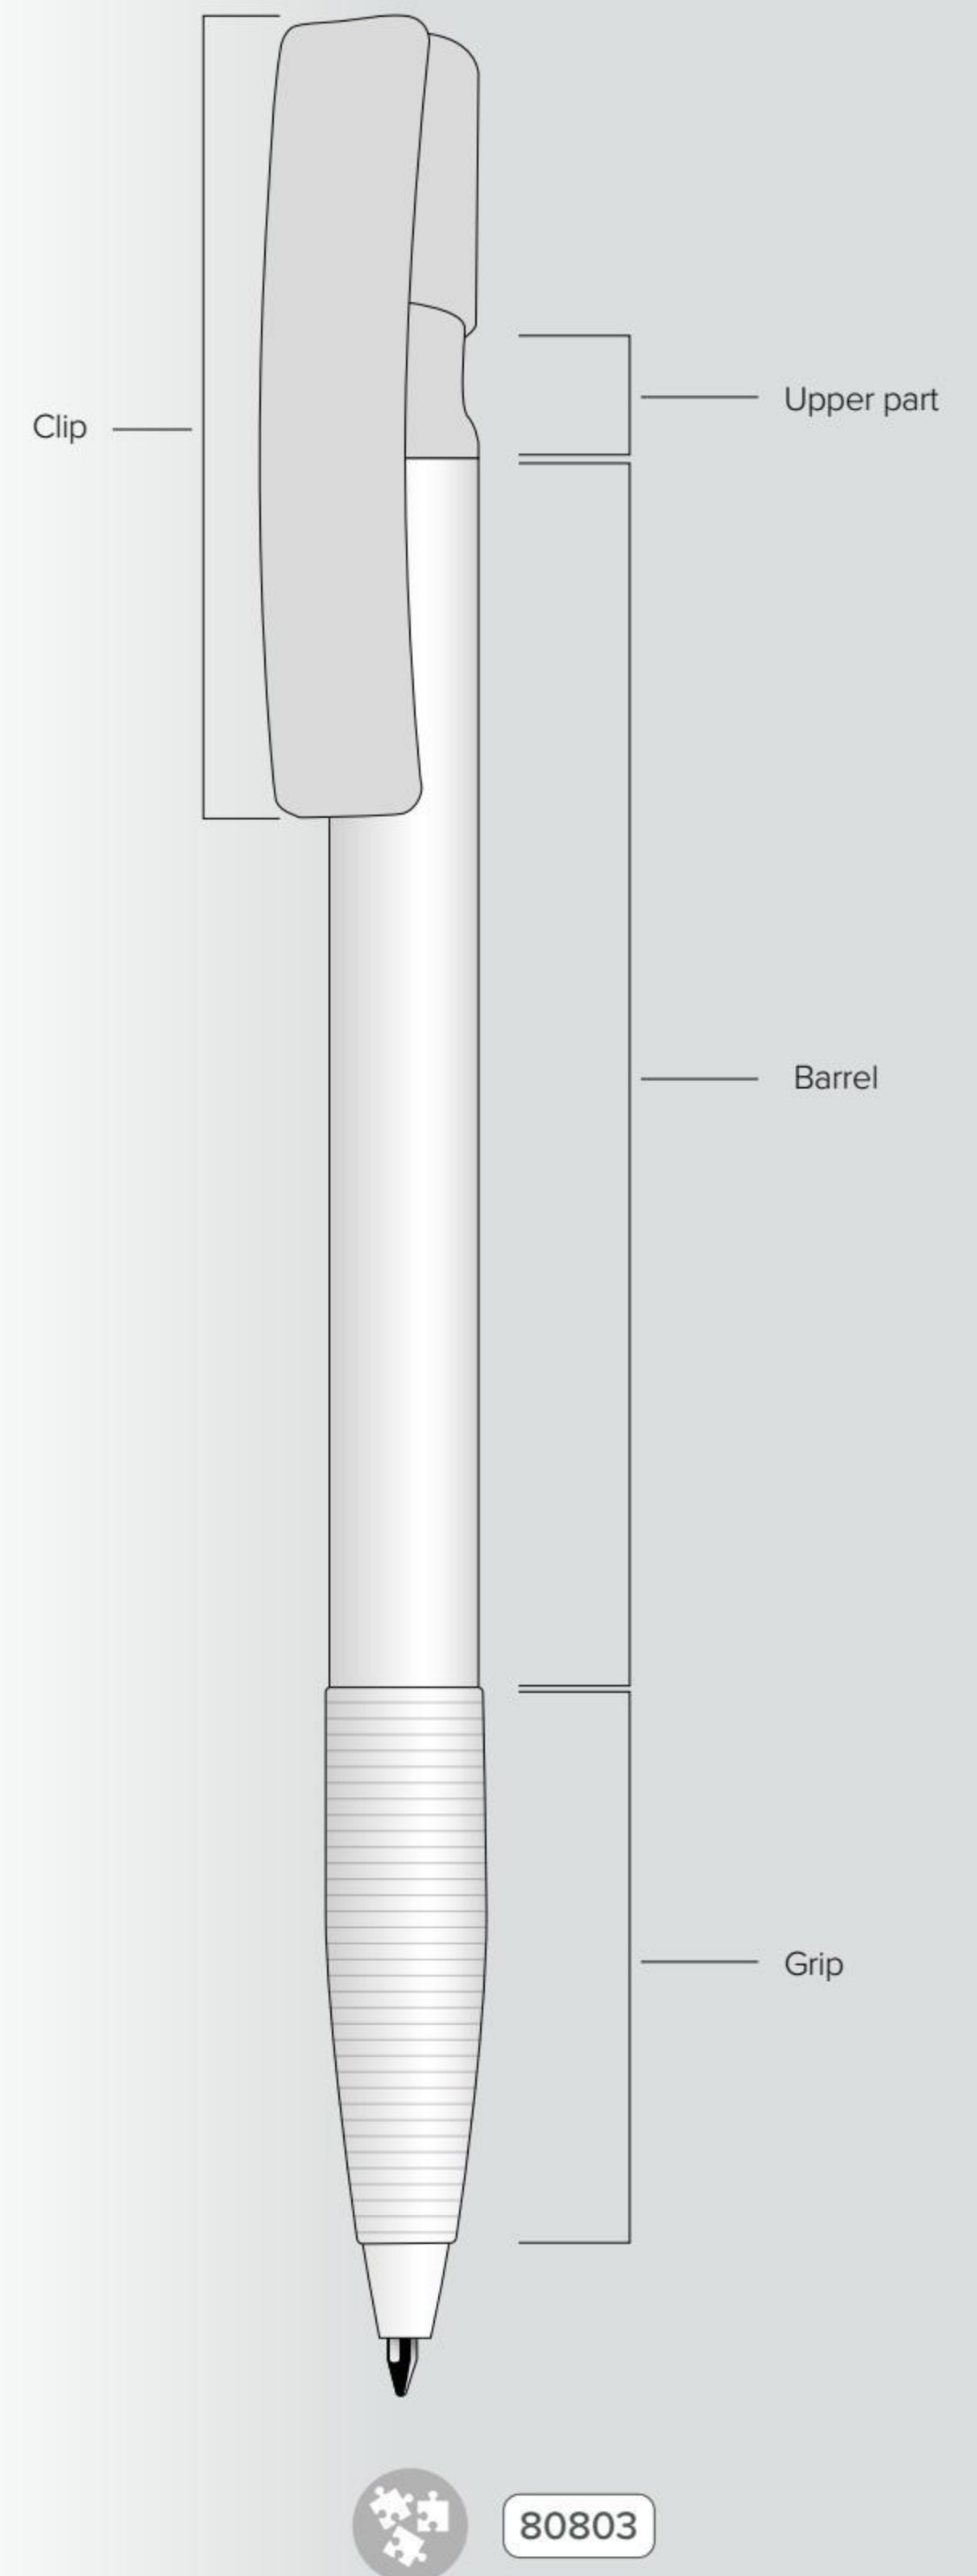

MIX & MATCH