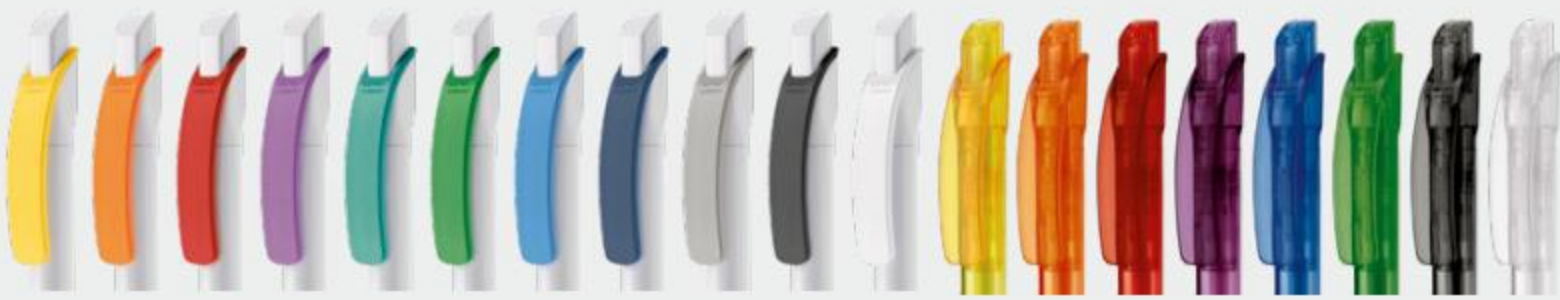

# CUBE

Toppoints egen patenterte penn.  
Penn med buet klips og lekker  
kombinasjon mellom hardfarget og  
frostede deler. Jumbo-patron.

87985

87975

87980

87999

87985

**87985 | CUBE BALL PEN COMBI**