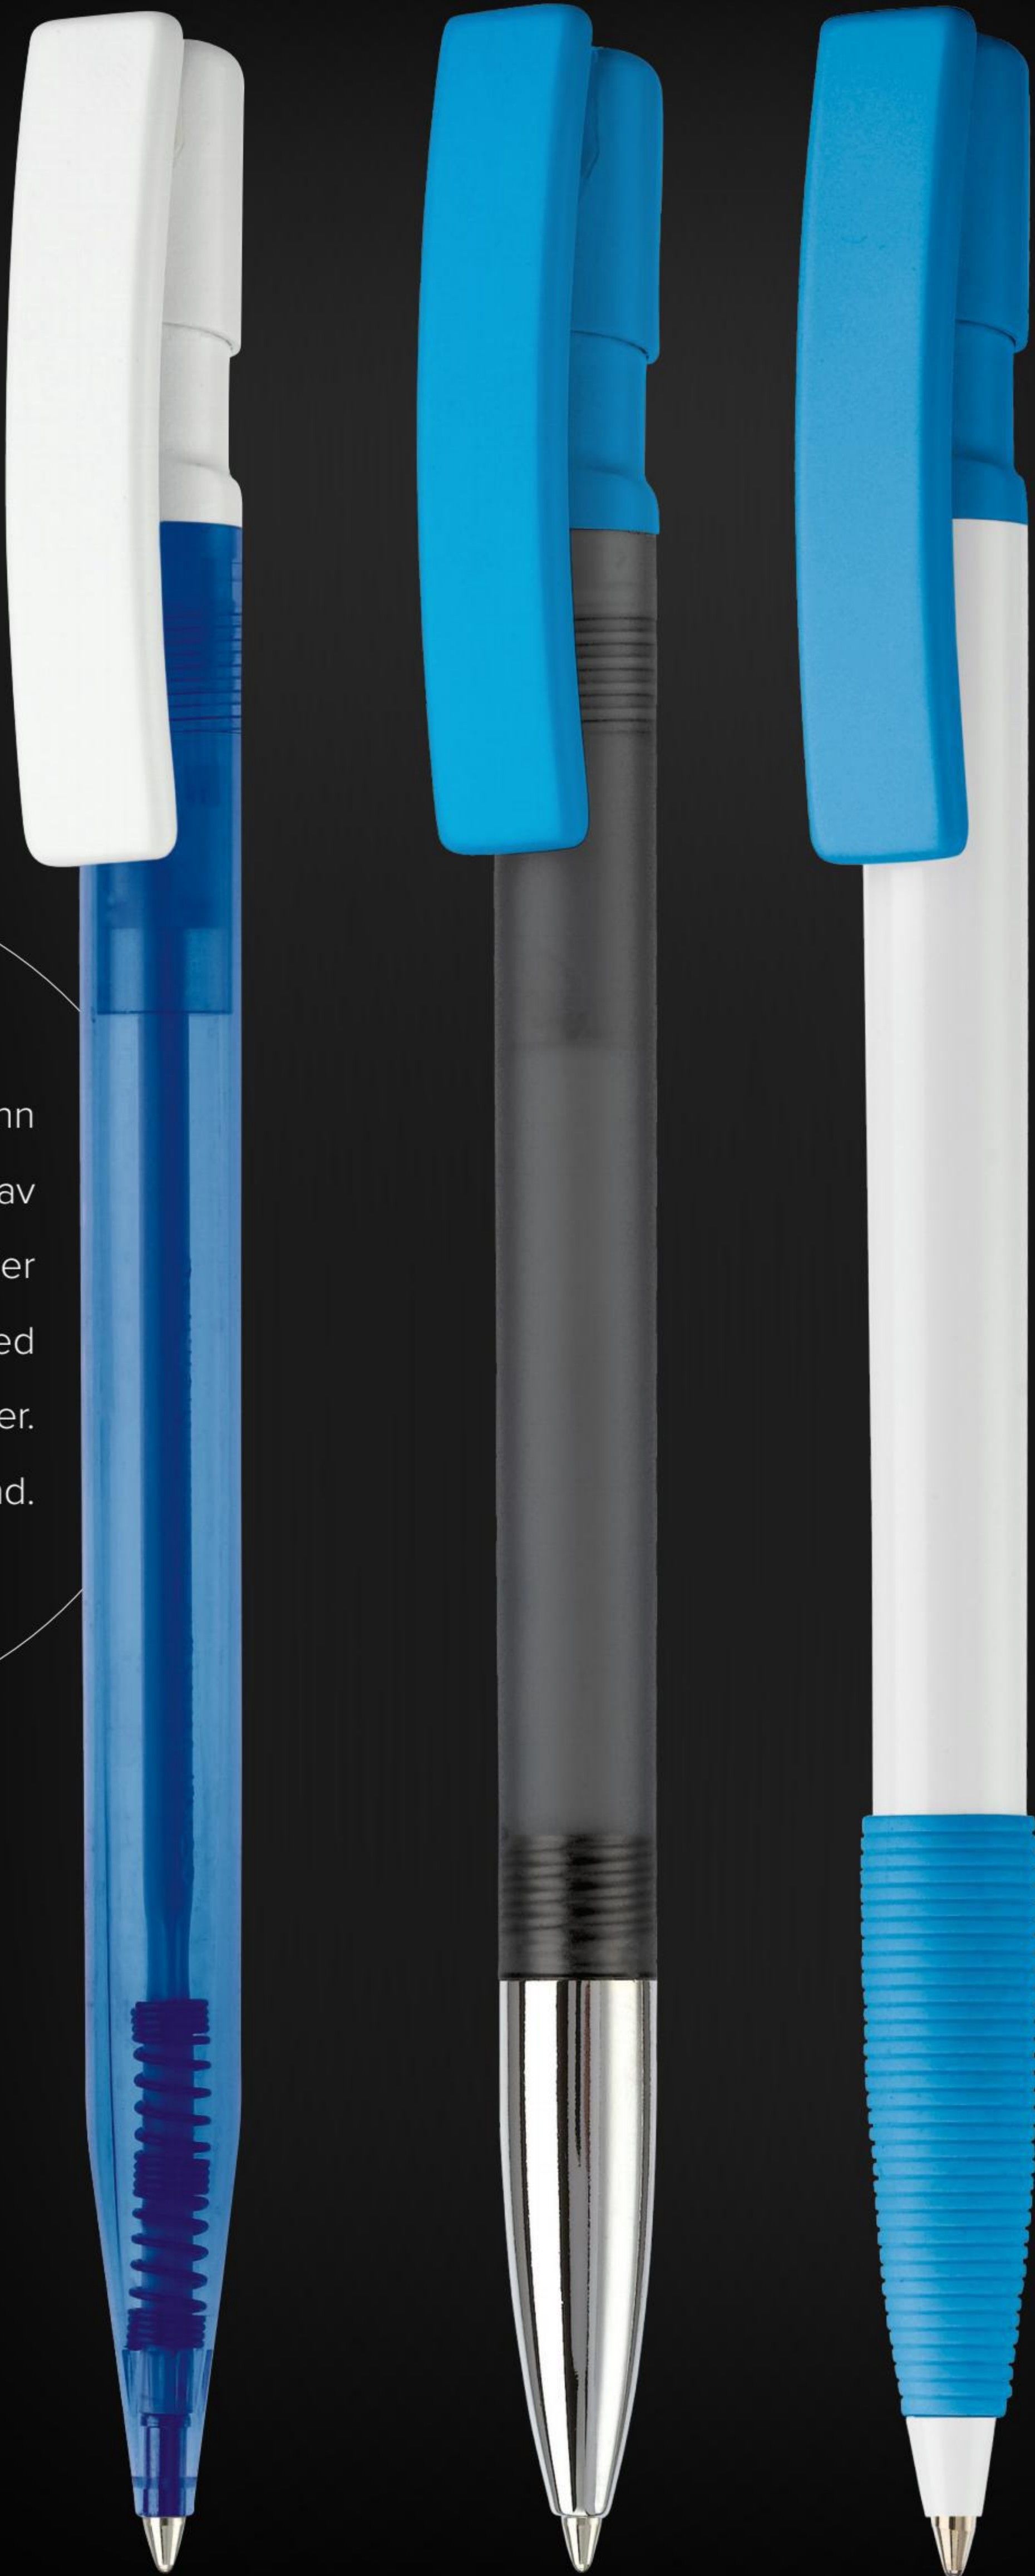

NASH

Toppoint-designet kulepenn
med buet klips. Kombinasjon av
hardfarget og transparente deler
er mulig. Med X20-patron med
flere mulige skriftfarger.
Produsert i Tyskland.