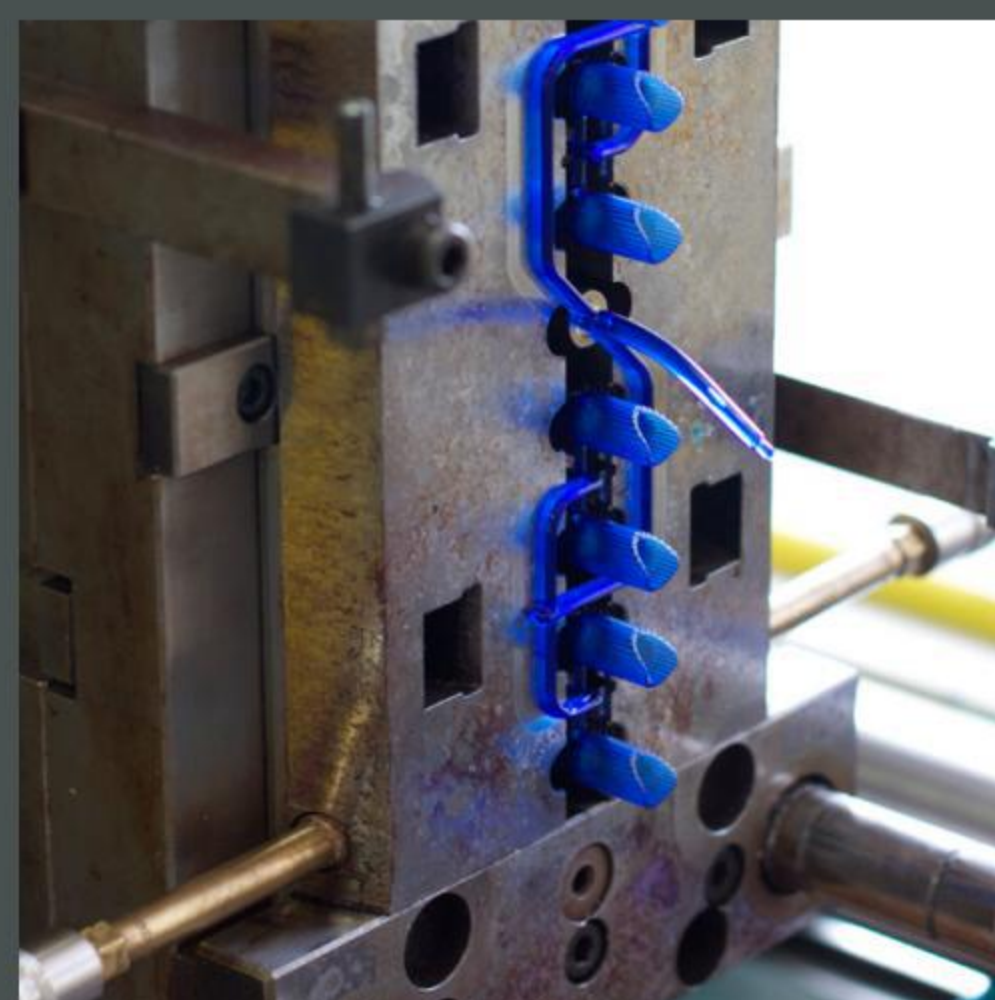

## PRODUSERT I TYSKLAND

I Sør-Tyskland, i byen Gosheim, finner du vårt eget sprøytstøpeanlegg - GS Plastics. Det er her vi produserer våre "Designed by Toppoint" kulepennner. Dette er enda et steg i den bærekraftige retningen vi følger. Etter produksjonen settes kulepennene sammen i henhold til dine ønsker.