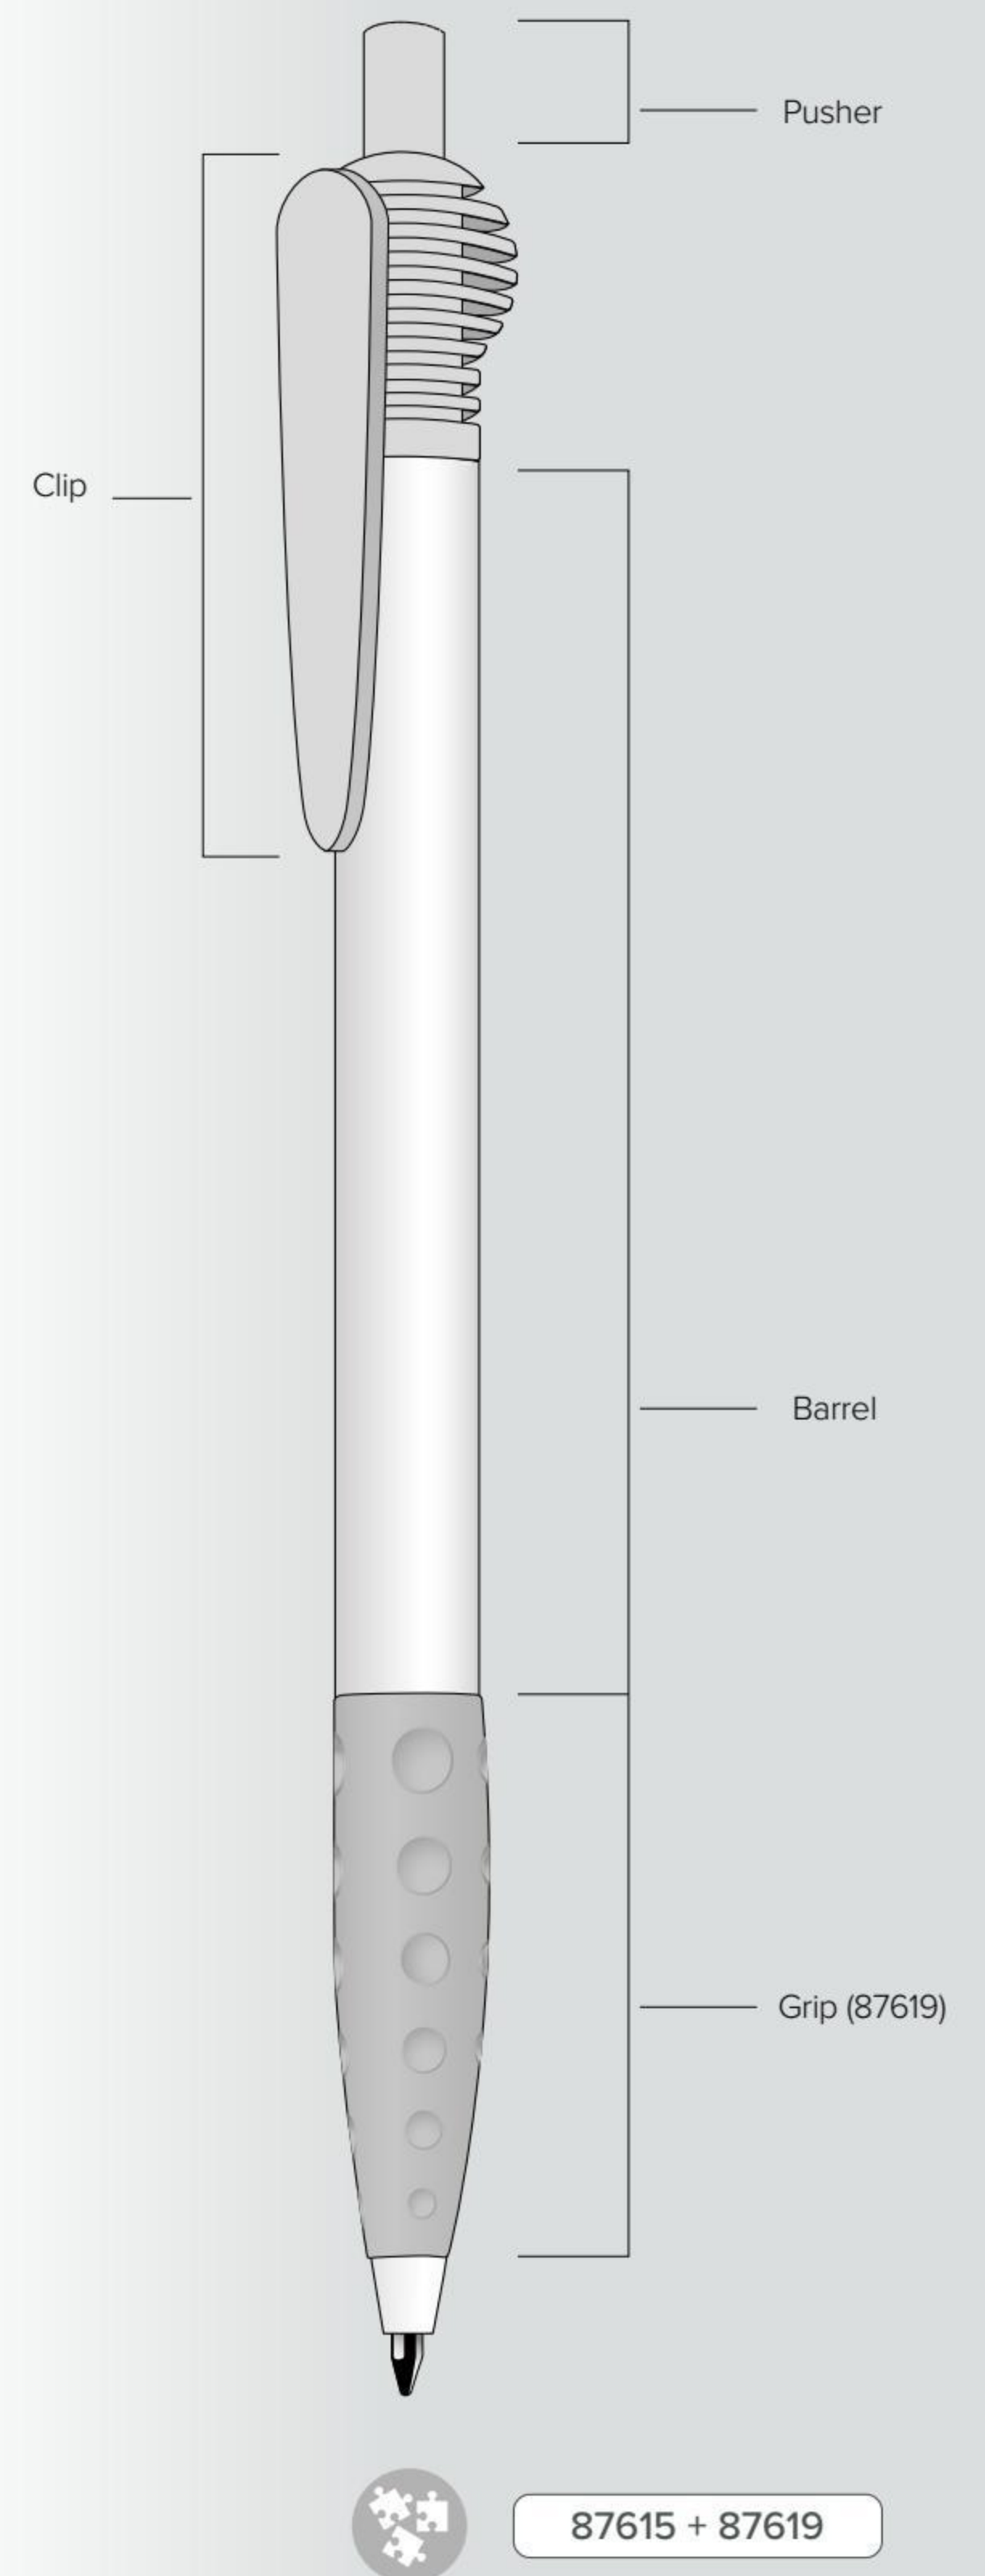

MIX & MATCH

87615 + 87619