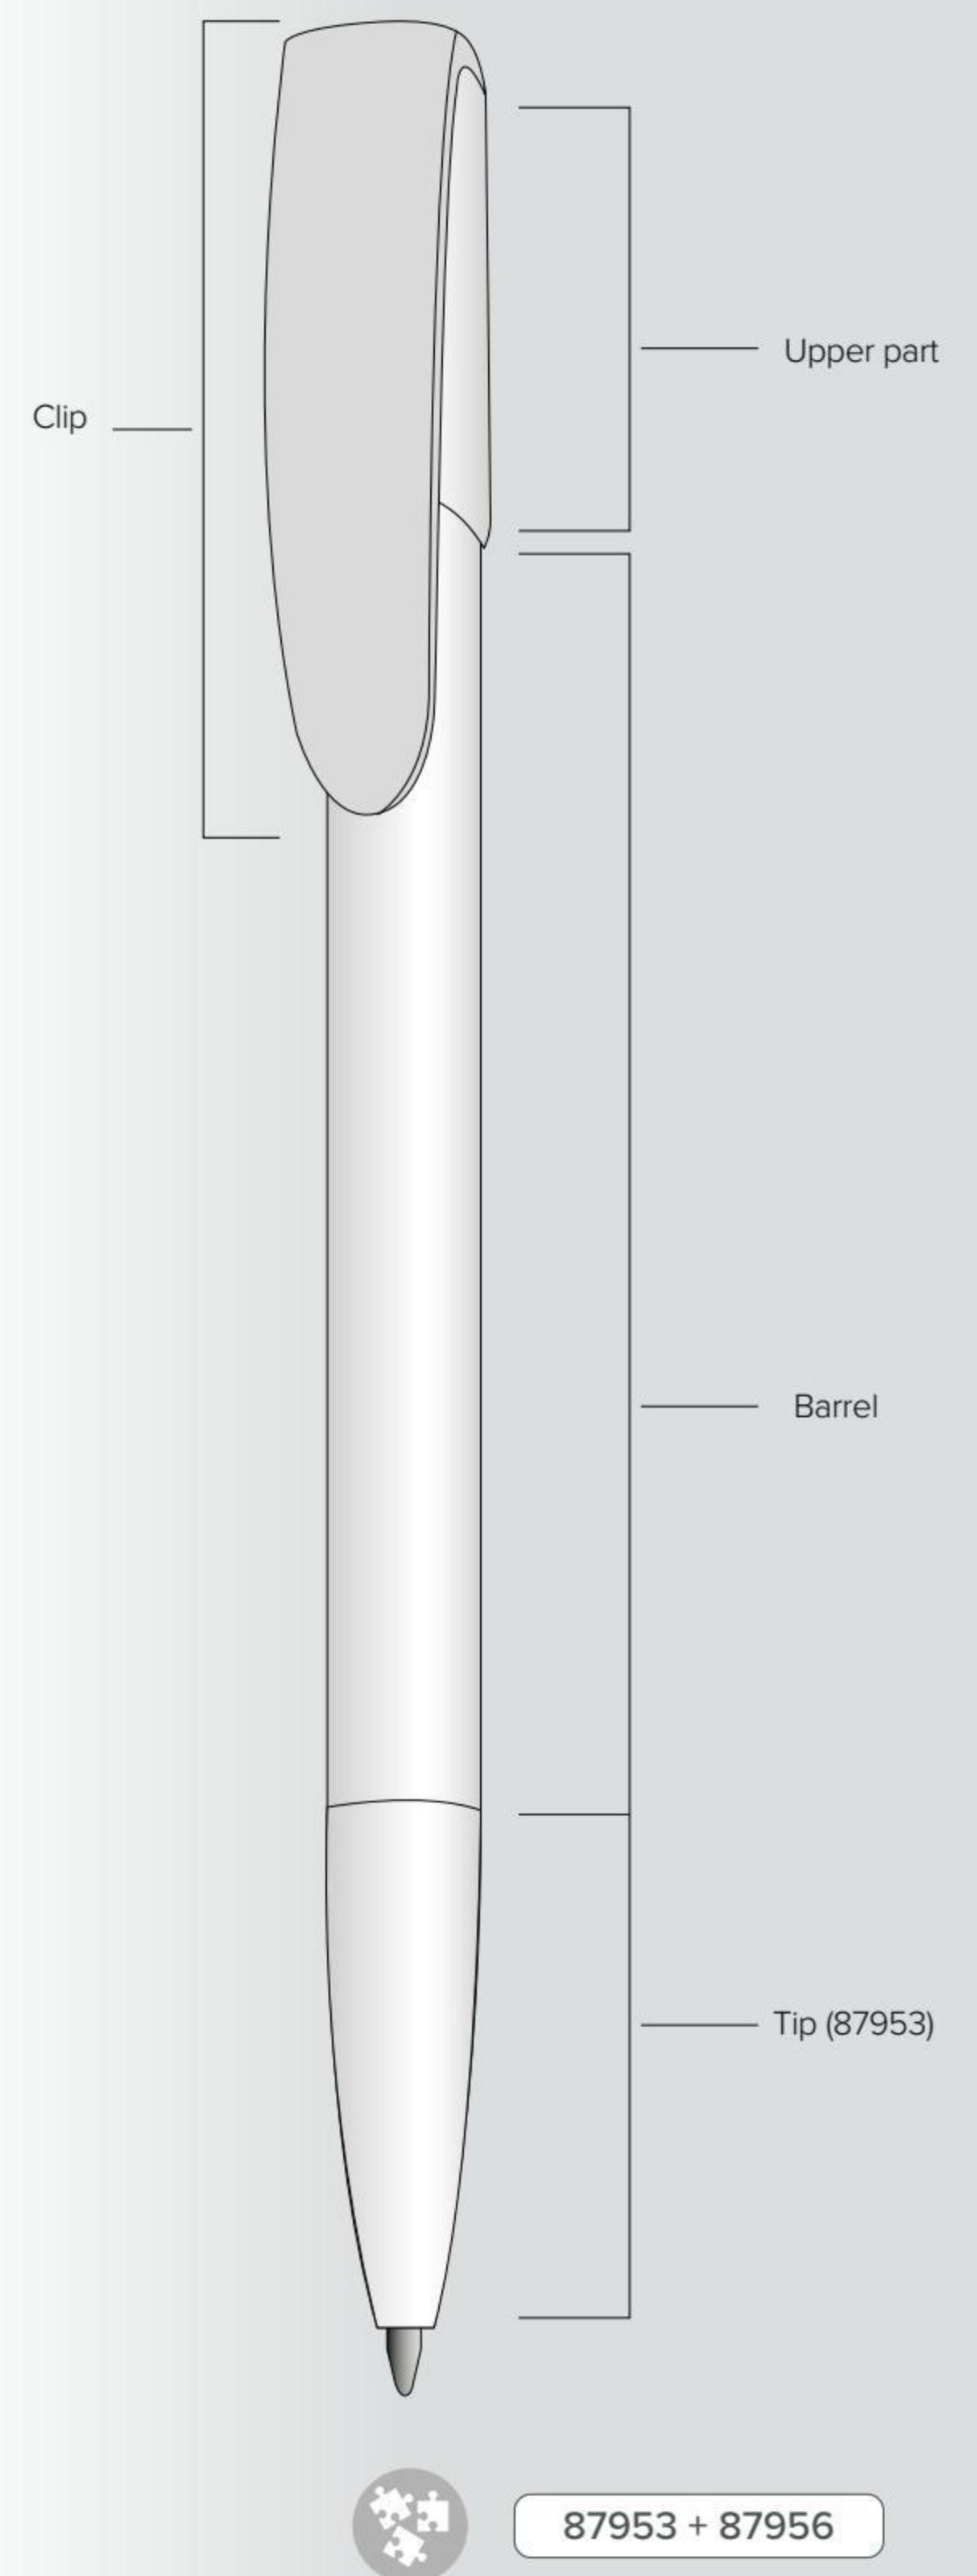

## 87952 | DENIRO BALL PEN FROSTY

250	500	1000	2500	
9,00	8,50	8,10	8,10	1 farge trykk inkludert
1,80	1,40	1,30	1,30	Ekstra pr. farge/side

Oppstartkostnad: 589 pr. farge/pr. side/pr. ordre

MIX & MATCH

**87956 | DENIRO BALL PEN METAL TIP COMBI**