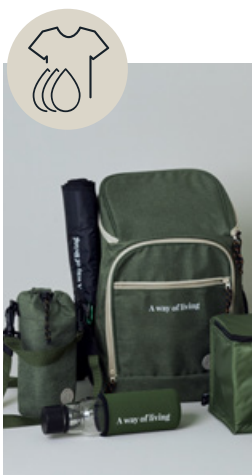

Förädlingsmetoder

TRANSFER TEXTIL Tryckkod 11

Transfer ger ett detaljrikt tryck på textila produkter. Stor valfrihet på placering av tryck samt att storlek på tryck lätt anpassas efter produkt. **Används på till exempel kylväskor, handdukar och sittdynor.**

TRYCKKOD 11 - TRANSFER TEXTILIA MATERIAL SAMT 1-FÄRG SCREEN, MAX 50 CM²

Antal	1-färg	2-färg	3-färg	4-färg
25-49	74,00	88,00	98,00	108,00
50-99	52,00	60,00	66,00	72,00
100-249	43,00	45,00	47,00	49,00
250-499	39,00	41,00	45,00	49,00
500-999	39,00	41,00	45,00	49,00
>1000	35,00	37,00	41,00	43,00

Tillkommer:

Kliché 750:-/ färg. Återuppsättning 425:-/ färg

För processtransfer be om offert

Upp- och nedpackning +10 kr/ st

För tryck större än 50 cm² tillkommer 4:-/ färg (Gäller upp till 100 cm²)